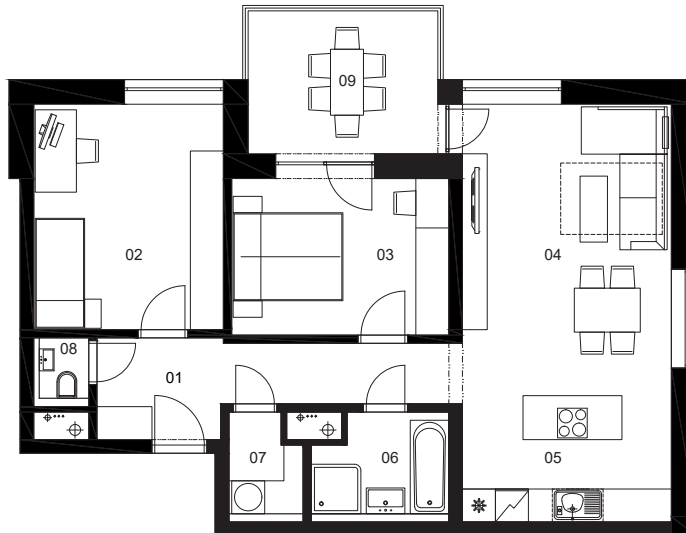

PINIA

16A

Číslo bytu

A 3i A A 4
Vchod Počet izieb Blok Typ bytu Poschodie

01.	Chodba	9,01 m ²
02.	Detská izba	14,14 m ²
03.	Spálňa	11,26 m ²
04.	Obývacia izba	20,71 m ²
05.	Kuchyňa	8,17 m ²
06.	Kúpeľňa	4,61 m ²
07.	Sklad / pracovňa	2,46 m ²
08.	WC	1,25 m ²
09.	Balkón	9,35 m ²
10.	Sklad na podlaží	3,99 m ²

Výmera interiéru: 71,61 m²

Výmera exteriéru: 9,35 m²

Sklad na podlaží: 3,99 m²

canguru.

BEPRIM

0903 503 514
predaj@bytypinia.sk
www.bytypinia.sk

Prospekt má len informatívny charakter. Uvedené rozmery sú predbežné a nemusia sa zhodovať s realizáciou. Riešenie zariadenia je ilustračné. Developer si vyhradzuje právo na zmeny údajov.

Celková výmera: 84,95 m²