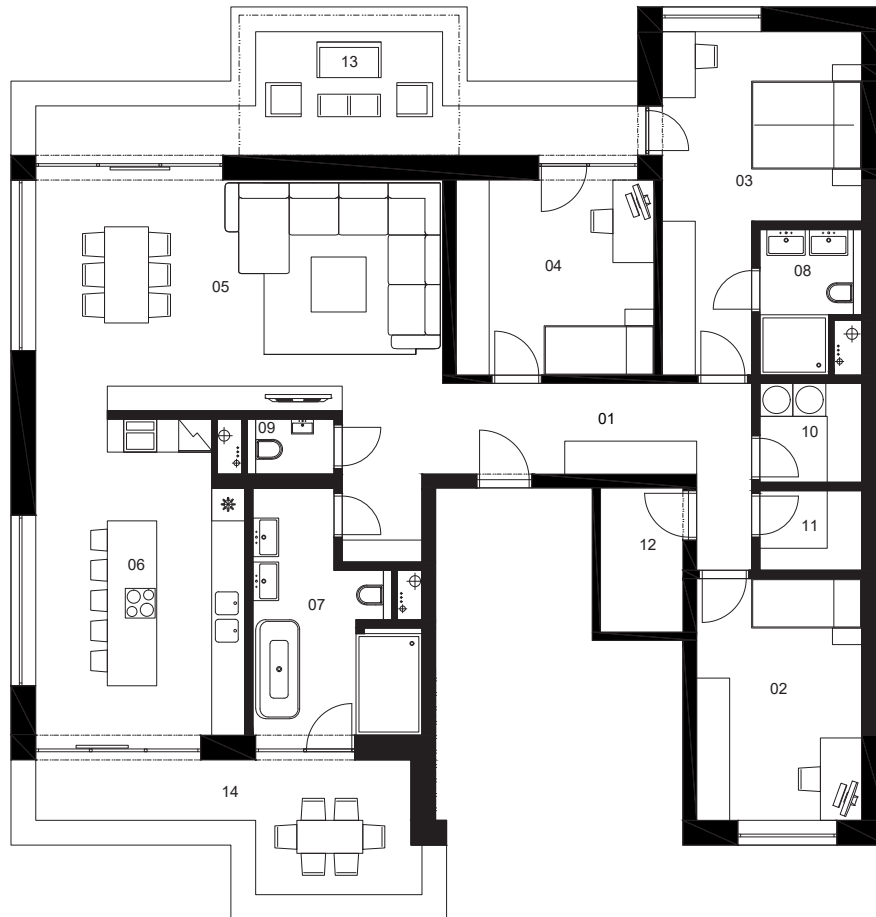

PINIA

16C

Číslo bytu

C 4i PH B P 7
Vchod Počet izieb Blok Typ bytu Poschodie

01.	Chodba	15,91 m ²
02.	Detská izba	13,20 m ²
03.	Spálňa	17,06 m ²
04.	Detská izba	12,78 m ²
05.	Obývacia izba	30,62 m ²
06.	Kuchyňa	21,30 m ²
07.	Kúpeľňa	10,74 m ²
08.	Kúpeľňa s WC	4,24 m ²
09.	WC	1,57 m ²
10.	Sklad / práčovňa	3,33 m ²
11.	Sklad	2,68 m ²
12.	Sklad	3,58 m ²
13.-14.	Terasa	25,95 m ²

Výmera interiéru: 137,01 m²

Výmera exteriéru: 25,95 m²

canguru.

BEPRIM

0903 503 514
predaj@bytypinia.sk
www.bytypinia.sk

Prospekt má len informatívny charakter. Uvedené rozmery sú predbežné a nemusia sa zhodovať s realizáciou. Riešenie zariadenia je ilustračné. Developer si vyhradzuje právo na zmeny údajov.

Celková výmera: 162,96 m²