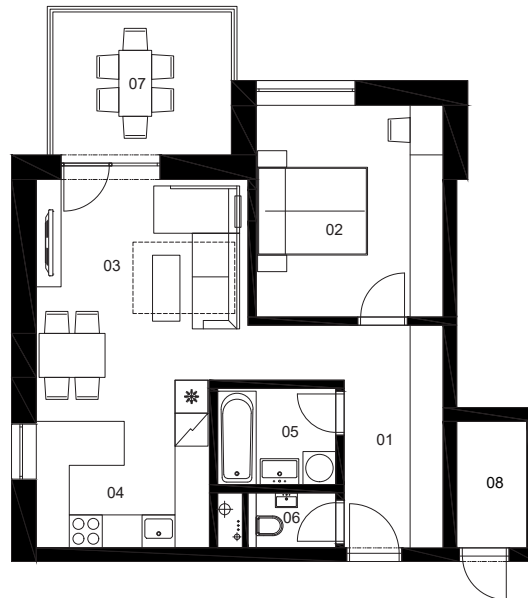

PINIA

10C

Číslo bytu

C 2i B O 4
Vchod Počet izieb Blok Typ bytu Poschodie

01.	Chodba	9,04 m ²
02.	Spálňa	13,09 m ²
03.	Obývacia izba	14,05 m ²
04.	Kuchyňa	9,61 m ²
05.	Kúpeľňa	3,76 m ²
06.	WC	1,60 m ²
07.	Balkón	8,64 m ²
08.	Sklad na podlaží	2,93 m ²

Výmera interiéru:	51,15 m ²
Výmera exteriéru:	8,64 m ²
Sklad na podlaží:	2,93 m ²

canguru.

BEPRIM

0903 503 514
predaj@bytypinia.sk
www.bytypinia.sk

Prospekt má len informatívny charakter. Uvedené rozmery sú predbežné a nemusia sa zhodovať s realizáciou. Riešenie zariadenia je ilustračné. Developer si vyhradzuje právo na zmeny údajov.

Celková výmera: 62,72 m²