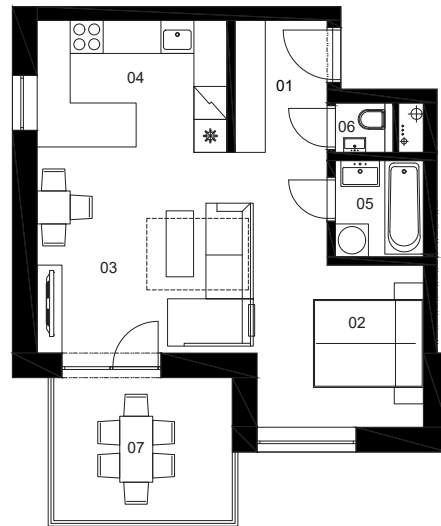

PINIA

9C

Číslo bytu

C 1,5i B J 4
Vchod Počet izieb Blok Typ bytu Poschodie

01.	Chodba	5,61 m ²
02.	Spálňa	9,94 m ²
03.	Obývacia izba	14,60 m ²
04.	Kuchyňa	8,28 m ²
05.	Kúpeľňa	2,80 m ²
06.	WC	0,95 m ²
07.	Balkón	8,64 m ²
08.	Sklad na podlaží	2,93 m ²

Výmera interiéru: 42,18 m²

Výmera exteriéru: 8,64 m²

Sklad na podlaží: 2,93 m²

canguru.

BEPRIM

0903 503 514
predaj@bytypinia.sk
www.bytypinia.sk

Prospekt má len informatívny charakter. Uvedené rozmery sú predbežné a nemusia sa zhodovať s realizáciou. Riešenie zariadenia je ilustračné. Developer si vyhradzuje právo na zmeny údajov.

Celková výmera: 53,75 m²