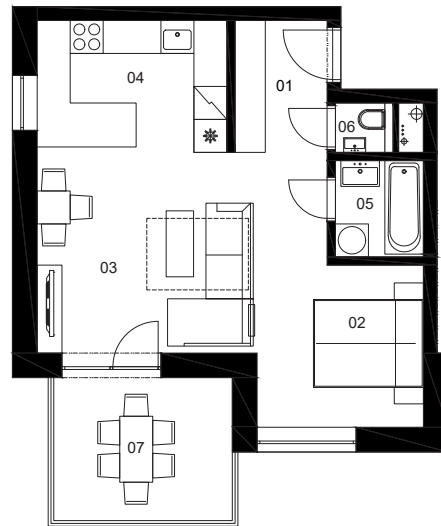

PINIA

6C

Číslo bytu

C 1,5i B J 3
Vchod Počet izieb Blok Typ bytu Poschodie

01.	Chodba	5,61 m ²
02.	Spálňa	9,94 m ²
03.	Obývacia izba	14,60 m ²
04.	Kuchyňa	8,28 m ²
05.	Kúpeľňa	2,80 m ²
06.	WC	0,95 m ²
07.	Balkón	8,64 m ²
08.	Sklad na podlaží	2,93 m ²

Výmera interiéru: 42,18 m²

Výmera exteriéru: 8,64 m²

Sklad na podlaží: 2,93 m²

canguru.

BEPRIM

0903 503 514
predaj@bytypinia.sk
www.bytypinia.sk

Prospekt má len informatívny charakter. Uvedené rozmery sú predbežné a nemusia sa zhodovať s realizáciou. Riešenie zariadenia je ilustračné. Developer si vyhradzuje právo na zmeny údajov.

Celková výmera: 53,75 m²