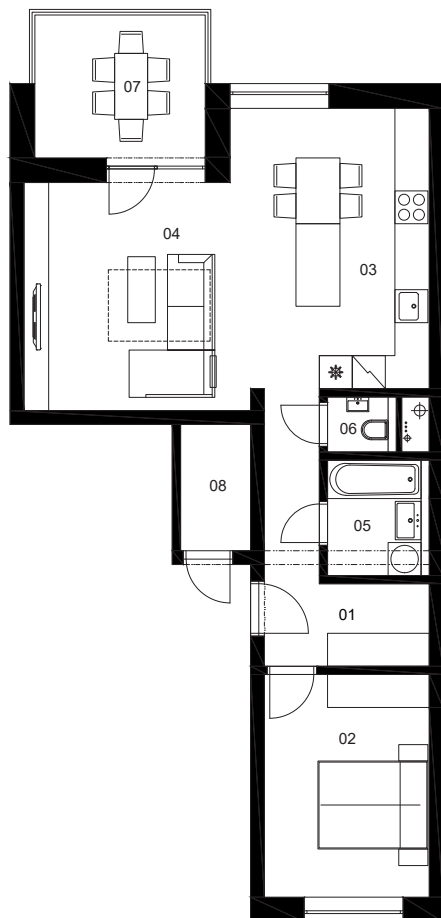

PINIA

8C

Číslo bytu

C 2i B L2 3
Vchod Počet izieb Blok Typ bytu Poschodie

01.	Chodba	8,05 m ²
02.	Spálňa	12,15 m ²
03.	Kuchyňa	10,20 m ²
04.	Obývacia izba	24,00 m ²
05.	Kúpeľňa	3,88 m ²
06.	WC	1,25 m ²
07.	Balkón	8,43 m ²
08.	Sklad na podlaží	2,93 m ²

Výmera interiéru:	59,53 m ²
Výmera exteriéru:	8,43 m ²
Sklad na podlaží:	2,93 m ²

canguru.

BEPRIM

0903 503 514
predaj@bytypinia.sk
www.bytypinia.sk

Prospekt má len informatívny charakter. Uvedené rozmery sú predbežné a nemusia sa zhodovať s realizáciou. Riešenie zariadenia je ilustračné. Developer si vyhradzuje právo na zmeny údajov.

Celková výmera: 70,89 m²