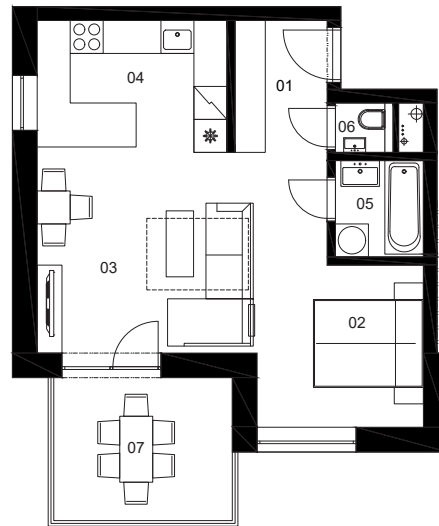

PINIA

3C

Číslo bytu

C 1,5i B J 2
Vchod Počet izieb Blok Typ bytu Poschodie

01.	Chodba	5,61 m ²
02.	Spálňa	9,94 m ²
03.	Obývacia izba	14,60 m ²
04.	Kuchyňa	8,28 m ²
05.	Kúpeľňa	2,80 m ²
06.	WC	0,95 m ²
07.	Balkón	8,64 m ²
08.	Sklad na podlaží	2,93 m ²

Výmera interiéru: 42,18 m²

Výmera exteriéru: 8,64 m²

Sklad na podlaží: 2,93 m²

canguru.

BEPRIM

0903 503 514
predaj@bytypinia.sk
www.bytypinia.sk

Prospekt má len informatívny charakter. Uvedené rozmery sú predbežné a nemusia sa zhodovať s realizáciou. Riešenie zariadenia je ilustračné. Developer si vyhradzuje právo na zmeny údajov.

Celková výmera: 53,75 m²