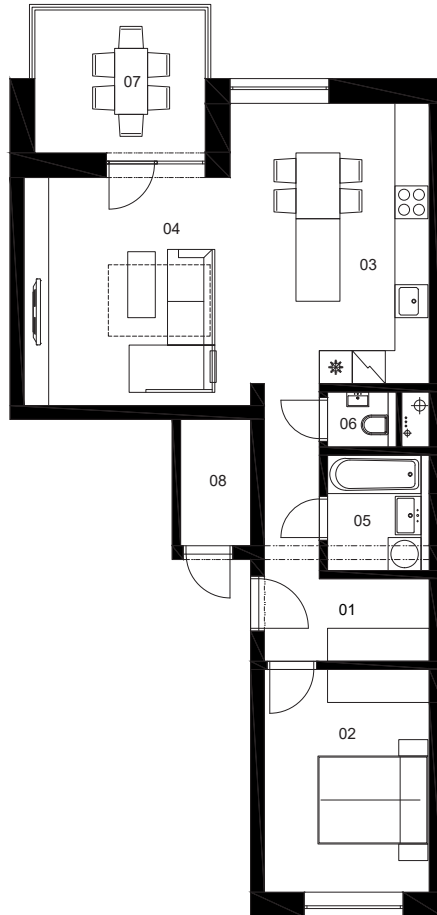

PINIA

5C

Číslo bytu

C 2i B L2 2
Vchod Počet izieb Blok Typ bytu Poschodie

01.	Chodba	8,05 m ²
02.	Spálňa	12,15 m ²
03.	Kuchyňa	10,20 m ²
04.	Obývacia izba	24,00 m ²
05.	Kúpeľňa	3,88 m ²
06.	WC	1,25 m ²
07.	Balkón	8,43 m ²
08.	Sklad na podlaží	2,93 m ²

Výmera interiéru:	59,53 m ²
Výmera exteriéru:	8,43 m ²
Sklad na podlaží:	2,93 m ²

canguru.

BEPRIM

0903 503 514
predaj@bytypinia.sk
www.bytypinia.sk

Prospekt má len informatívny charakter. Uvedené rozmery sú predbežné a nemusia sa zhodovať s realizáciou. Riešenie zariadenia je ilustračné. Developer si vyhradzuje právo na zmeny údajov.

Celková výmera: 70,89 m²