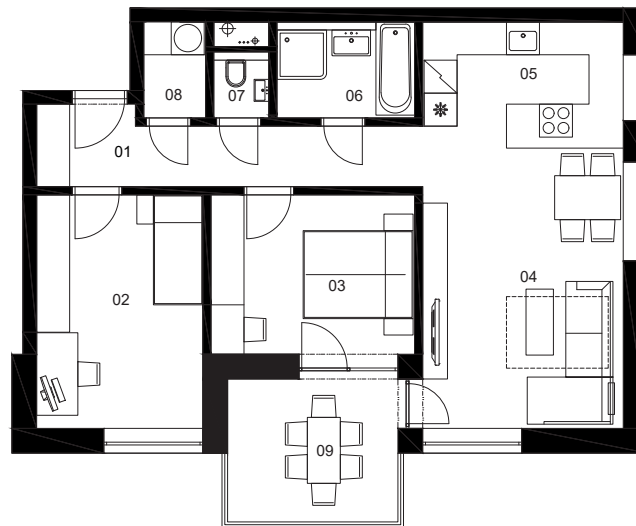

PINIA

12B

Číslo bytu

B	3i	B	N	4
Vchod	Počet izieb	Blok	Typ bytu	Poschodie

01.	Chodba	8,45 m ²
02.	Detská izba	12,86 m ²
03.	Spálňa	10,73 m ²
04.	Obývacia izba	20,08 m ²
05.	Kuchyňa	6,94 m ²
06.	Kúpeľňa	4,38 m ²
07.	WC	1,20 m ²
08.	Sklad / práčovňa	1,97 m ²
09.	Balkón	8,43 m ²
10.	Sklad na podlaží	2,93 m ²

Výmera interiéru:	66,61 m ²
Výmera exteriéru:	8,43 m ²
Sklad na podlaží:	2,93 m ²

canguru.

BEPRIM

0903 503 514
predaj@bytypinia.sk
www.bytypinia.sk

Prospekt má len informatívny charakter. Uvedené rozmery sú predbežné a nemusia sa zhodovať s realizáciou. Riešenie zariadenia je ilustračné. Developer si vyhradzuje právo na zmeny údajov.

Celková výmera: 77,97 m²