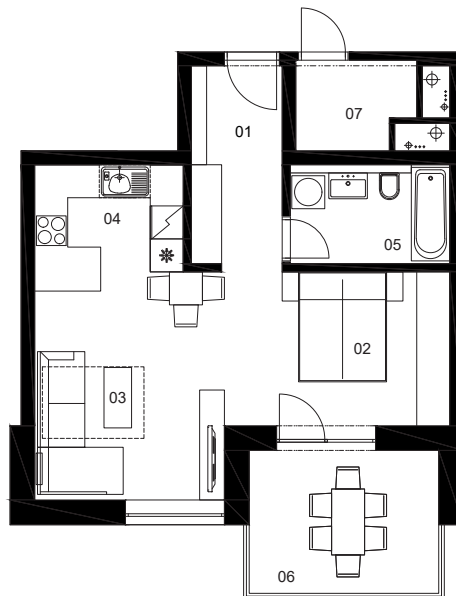

PINIA

13A

Číslo bytu

A 1,5i A C 3
Vchod Počet izieb Blok Typ bytu Poschodie

01.	Chodba	6,10 m ²
02.	Spálňa	11,48 m ²
03.	Obývacia izba	14,32 m ²
04.	Kuchyňa	5,26 m ²
05.	Kúpeľňa s WC	5,22 m ²
06.	Balkón	9,34 m ²
07.	Sklad na podlaží	3,33 m ²

Výmera interiéru:	42,38 m ²
Výmera exteriéru:	9,34 m ²
Sklad na podlaží:	3,33 m ²

canguru.

BEPRIM

0903 503 514
predaj@bytypinia.sk
www.bytypinia.sk

Prospekt má len informatívny charakter. Uvedené rozmery sú predbežné a nemusia sa zhodovať s realizáciou. Riešenie zariadenia je ilustračné. Developer si vyhradzuje právo na zmeny údajov.

Celková výmera: 55,05 m²