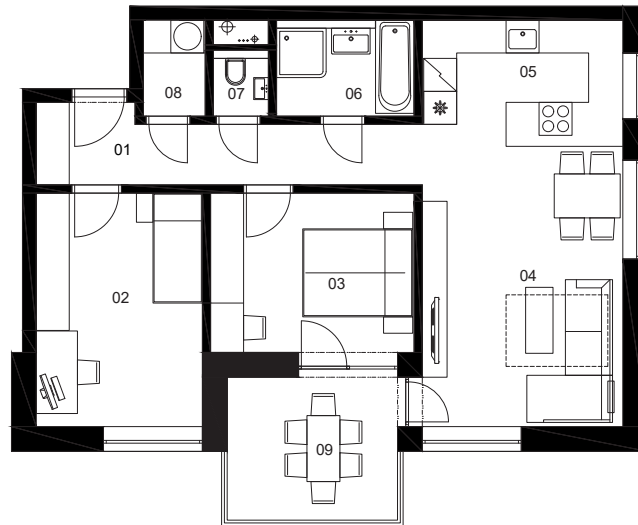

PINIA

6B

Číslo bytu

B	3i	B	N	2
Vchod	Počet izieb	Blok	Typ bytu	Poschodie

01.	Chodba	8,45 m ²
02.	Detská izba	12,86 m ²
03.	Spálňa	10,73 m ²
04.	Obývacia izba	20,08 m ²
05.	Kuchyňa	6,94 m ²
06.	Kúpeľňa	4,38 m ²
07.	WC	1,20 m ²
08.	Sklad / pracovňa	1,97 m ²
09.	Balkón	8,43 m ²
10.	Sklad na podlaží	2,93 m ²

Výmera interiéru:	66,61 m ²
Výmera exteriéru:	8,43 m ²
Sklad na podlaží:	2,93 m ²

canguru.

BEPRIM

0903 503 514
predaj@bytypinia.sk
www.bytypinia.sk

Prospekt má len informatívny charakter. Uvedené rozmery sú predbežné a nemusia sa zhodovať s realizáciou. Riešenie zariadenia je ilustračné. Developer si vyhradzuje právo na zmeny údajov.

Celková výmera: 77,97 m²