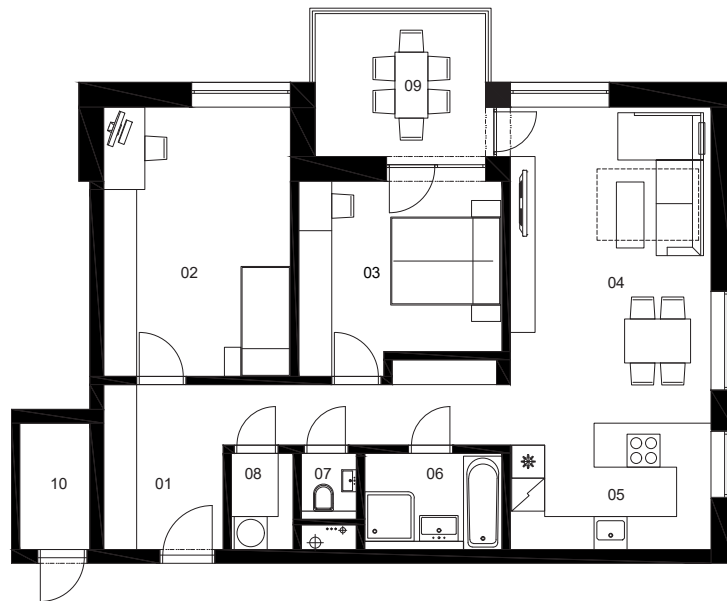

PINIA

5B

Číslo bytu

B 3i B M 2
Vchod Počet izieb Blok Typ bytu Poschodie

01.	Chodba	13,17 m ²
02.	Detská izba	16,66 m ²
03.	Spálňa	12,17 m ²
04.	Obývacia izba	22,45 m ²
05.	Kuchyňa	6,94 m ²
06.	Kúpeľňa	4,38 m ²
07.	WC	1,20 m ²
08.	Sklad / pracovňa	1,97 m ²
09.	Balkón	8,43 m ²
10.	Sklad na podlaží	2,93 m ²

Výmera interiéru:	78,94 m ²
Výmera exteriéru:	8,43 m ²
Sklad na podlaží:	2,93 m ²

canguru.

BEPRIM

0903 503 514
predaj@bytypinia.sk
www.bytypinia.sk

Prospekt má len informatívny charakter. Uvedené rozmery sú predbežné a nemusia sa zhodovať s realizáciou. Riešenie zariadenia je ilustračné. Developer si vyhradzuje právo na zmeny údajov.

Celková výmera: 90,30 m²