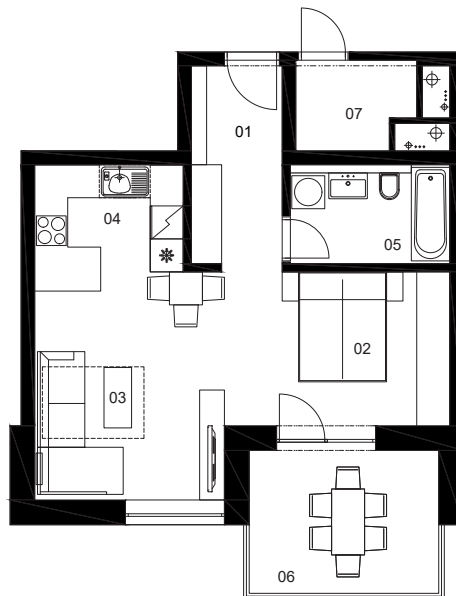

PINIA

8A

Číslo bytu

A	1,5i	A	C	2
Vchod	Počet izieb	Blok	Typ bytu	Poschodie

01.	Chodba	6,10 m ²
02.	Spálňa	11,48 m ²
03.	Obývacia izba	14,32 m ²
04.	Kuchyňa	5,26 m ²
05.	Kúpeľňa s WC	5,22 m ²
06.	Balkón	9,34 m ²
07.	Sklad na podlaží	3,33 m ²

Výmera interiéru:	42,38 m ²
Výmera exteriéru:	9,34 m ²
Sklad na podlaží:	3,33 m ²

canguru.

BEPRIM

0903 503 514
predaj@bytypinia.sk
www.bytypinia.sk

Prospekt má len informatívny charakter. Uvedené rozmery sú predbežné a nemusia sa zhodovať s realizáciou. Riešenie zariadenia je ilustračné. Developer si vyhradzuje právo na zmeny údajov.

Celková výmera: 55,05 m²