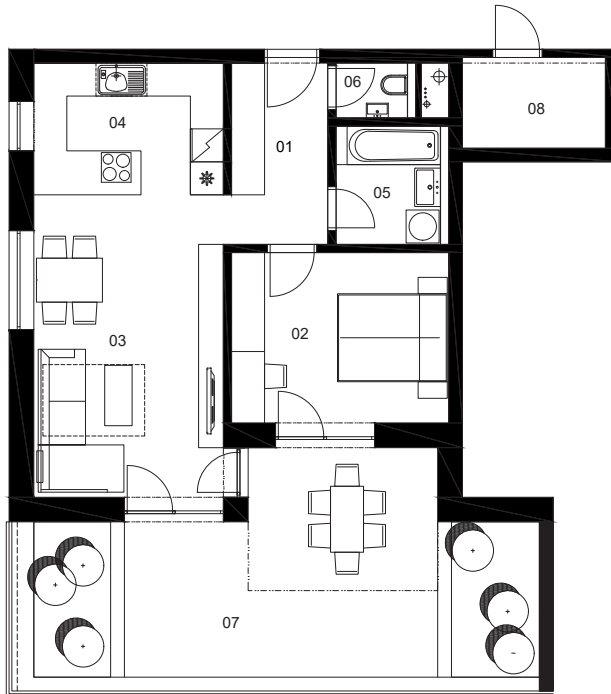

PINIA

4A

Číslo bytu

A 2i A DT 1
Vchod Počet izieb Blok Typ bytu Poschodie

01.	Chodba	5,91 m ²
02.	Spálňa	12,25 m ²
03.	Obývacia izba	18,97 m ²
04.	Kuchyňa	8,28 m ²
05.	Kúpeľňa	4,41 m ²
06.	WC	1,45 m ²
07.	Terasa	30,65 m ²
08.	Sklad na podlaží	4,29 m ²

Výmera interiéru:	51,27 m ²
Výmera exteriéru:	30,65 m ²
Sklad na podlaží:	4,29 m ²

canguru.

BEPRIM

0903 503 514
predaj@bytypinia.sk
www.bytypinia.sk

Prospekt má len informatívny charakter. Uvedené rozmery sú predbežné a nemusia sa zhodovať s realizáciou. Riešenie zariadenia je ilustračné. Developer si vyhradzuje právo na zmeny údajov.

Celková výmera: 86,21 m²