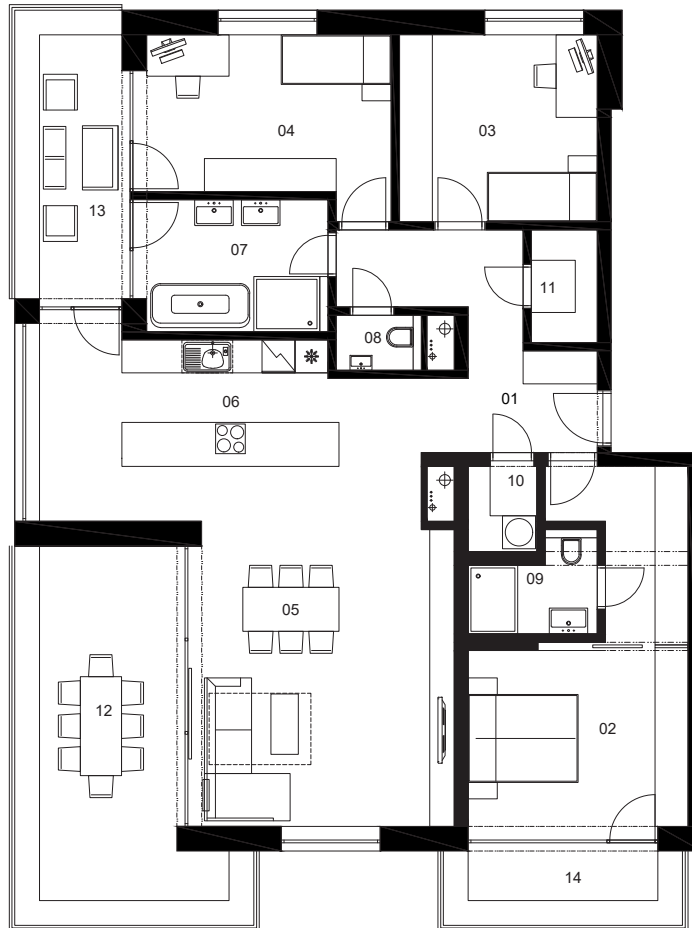

PINIA

31A

Číslo bytu

A 4i PH A H 7
Vchod Počet izieb Blok Typ bytu Poschodie

01.	Chodba	11,06 m ²
02.	Spálňa	19,11 m ²
03.	Detská izba	12,24 m ²
04.	Detská izba	13,23 m ²
05.	Obývacia izba	25,44 m ²
06.	Kuchyňa	22,19 m ²
07.	Kúpeľňa	7,91 m ²
08.	WC	1,55 m ²
09.	Kúpeľňa s WC	3,55 m ²
10.	Sklad / práčovňa	1,94 m ²
11.	Sklad	2,46 m ²
12.-14.	Terasa	30,32 m ²

Výmera interiéru: 120,68 m²

Výmera exteriéru: 30,32 m²

canguru.

BEPRIM

0903 503 514
predaj@bytypinia.sk
www.bytypinia.sk

Prospekt má len informatívny charakter. Uvedené rozmery sú predbežné a nemusia sa zhodovať s realizáciou. Riešenie zariadenia je ilustračné. Developer si vyhradzuje právo na zmeny údajov.

Celková výmera: 151,00 m²