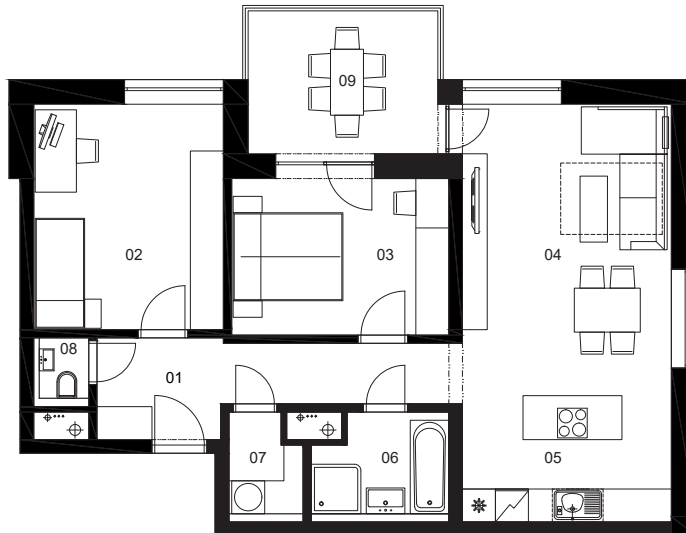

PINIA

11A

Číslo bytu

A 3i A A 3
Vchod Počet izieb Blok Typ bytu Poschodie

01.	Chodba	9,01 m ²
02.	Detská izba	14,14 m ²
03.	Spálňa	11,26 m ²
04.	Obývacia izba	20,71 m ²
05.	Kuchyňa	8,17 m ²
06.	Kúpeľňa	4,61 m ²
07.	Sklad / pracovňa	2,46 m ²
08.	WC	1,25 m ²
09.	Balkón	9,35 m ²
10.	Sklad na podlaží	3,99 m ²

Výmera interiéru:	71,61 m ²
Výmera exteriéru:	9,35 m ²
Sklad na podlaží:	3,99 m ²

canguru.

BEPRIM

0903 503 514
predaj@bytypinia.sk
www.bytypinia.sk

Prospekt má len informatívny charakter. Uvedené rozmery sú predbežné a nemusia sa zhodovať s realizáciou. Riešenie zariadenia je ilustračné. Developer si vyhradzuje právo na zmeny údajov.

Celková výmera: 84,95 m²