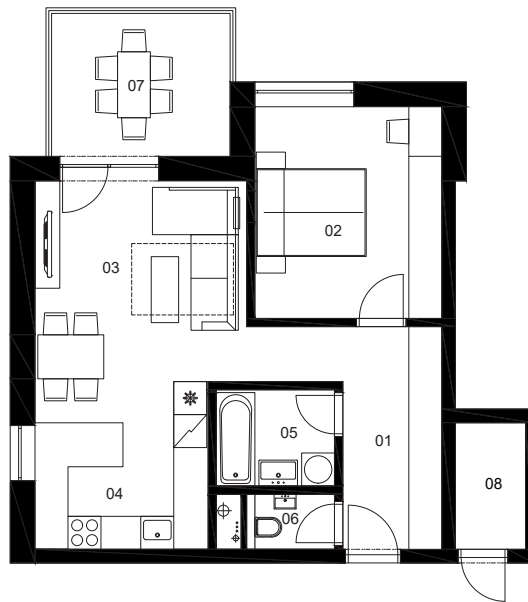

PINIA

13.1C

Číslo bytu

C 2i B O 5
Vchod Počet izieb Blok Typ bytu Poschodie

01.	Chodba	9,04 m ²
02.	Spálňa	13,09 m ²
03.	Obývacia izba	14,05 m ²
04.	Kuchyňa	9,61 m ²
05.	Kúpeľňa	3,76 m ²
06.	WC	1,60 m ²
07.	Balkón	8,64 m ²
08.	Sklad na podlaží	2,93 m ²

Výmera interiéru:	51,15 m ²
Výmera exteriéru:	8,64 m ²
Sklad na podlaží:	2,93 m ²

canguru.

BEPRIM

0903 503 514
predaj@bytypinia.sk
www.bytypinia.sk

Prospekt má len informatívny charakter. Uvedené rozmery sú predbežné a nemusia sa zhodovať s realizáciou. Riešenie zariadenia je ilustračné. Developer si vyhradzuje právo na zmeny údajov.

Celková výmera: 62,72 m²