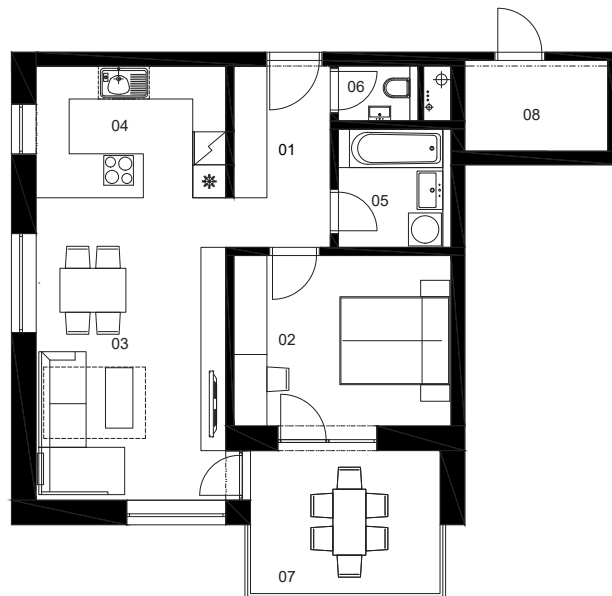

## 24A

Číslo bytu

A 2i A D 5  
Vchod Počet izieb Blok Typ bytu Poschodie

01.	Chodba	5,91 m <sup>2</sup>
02.	Spálňa	12,25 m <sup>2</sup>
03.	Obývacia izba	18,97 m <sup>2</sup>
04.	Kuchyňa	8,28 m <sup>2</sup>
05.	Kúpeľňa	4,41 m <sup>2</sup>
06.	WC	1,45 m <sup>2</sup>
07.	Balkón	9,34 m <sup>2</sup>
08.	Sklad na podlaží	4,29 m <sup>2</sup>

Výmera interiéru:	51,27 m <sup>2</sup>
Výmera exteriéru:	9,34 m <sup>2</sup>
Sklad na podlaží:	4,29 m <sup>2</sup>

canguru.

BEPRIM

0903 503 514  
predaj@bytypinia.sk  
www.bytypinia.sk

Prospekt má len informatívny charakter. Uvedené rozmery sú predbežné a nemusia sa zhodovať s realizáciou. Riešenie zariadenia je ilustračné. Developer si vyhradzuje právo na zmeny údajov.

Celková výmera: 64,90 m<sup>2</sup>