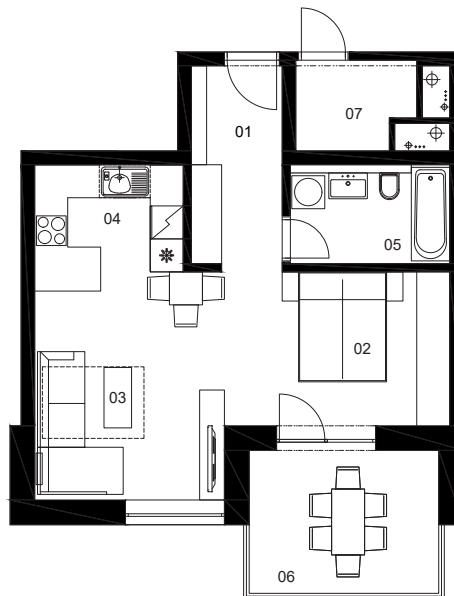

## 23A

Číslo bytu

A 1,5i A C 5  
Vchod Počet izieb Blok Typ bytu Poschodie

01.	Chodba	6,10 m <sup>2</sup>
02.	Spálňa	11,48 m <sup>2</sup>
03.	Obývacia izba	14,32 m <sup>2</sup>
04.	Kuchyňa	5,26 m <sup>2</sup>
05.	Kúpeľňa s WC	5,22 m <sup>2</sup>
06.	Balkón	9,34 m <sup>2</sup>
07.	Sklad na podlaží	3,33 m <sup>2</sup>

Výmera interiéru:	42,38 m <sup>2</sup>
Výmera exteriéru:	9,34 m <sup>2</sup>
Sklad na podlaží:	3,33 m <sup>2</sup>

canguru.

BEPRIM

0903 503 514  
predaj@bytypinia.sk  
www.bytypinia.sk

Prospekt má len informatívny charakter. Uvedené rozmery sú predbežné a nemusia sa zhodovať s realizáciou. Riešenie zariadenia je ilustračné. Developer si vyhradzuje právo na zmeny údajov.

**Celková výmera: 55,05 m<sup>2</sup>**